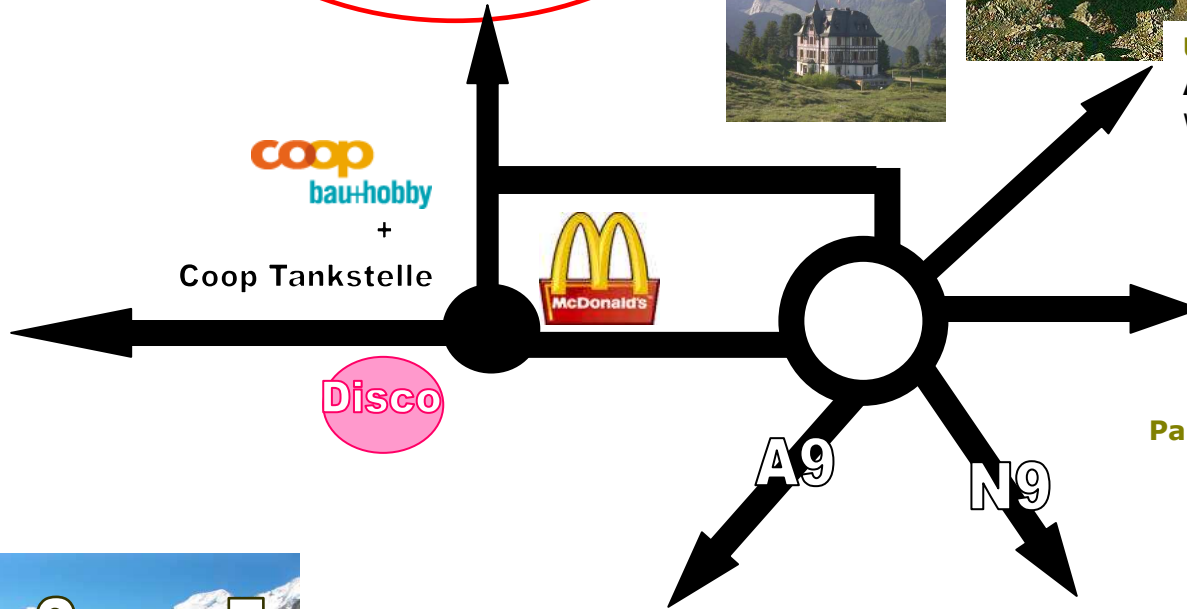

Europas Grösste Alpine Thermalbäder
Anfahrtszeit ca. 1 Std.
www.leukerbad.ch

Unesco Welt-Naturerbe
Anfahrtszeit ca. ½ Std.
www.aletsch.ch/www.goms.ch

Visp/ Sion

Anfahrtszeit ca. ¾ Std.

Visp/ Sion

Anfahrtszeit ca. ¾ std.
www.saas-fee.ch

Simplon

Pass Italien-Schweiz
Anfahrtszeit ca. ½ Std.
www.simplon.ch

Partnerhotel Good Night Inn

Unser Hausberg
Anfahrtszeit ca. ¼ Std.
www.rosswald.ch

Zermatt